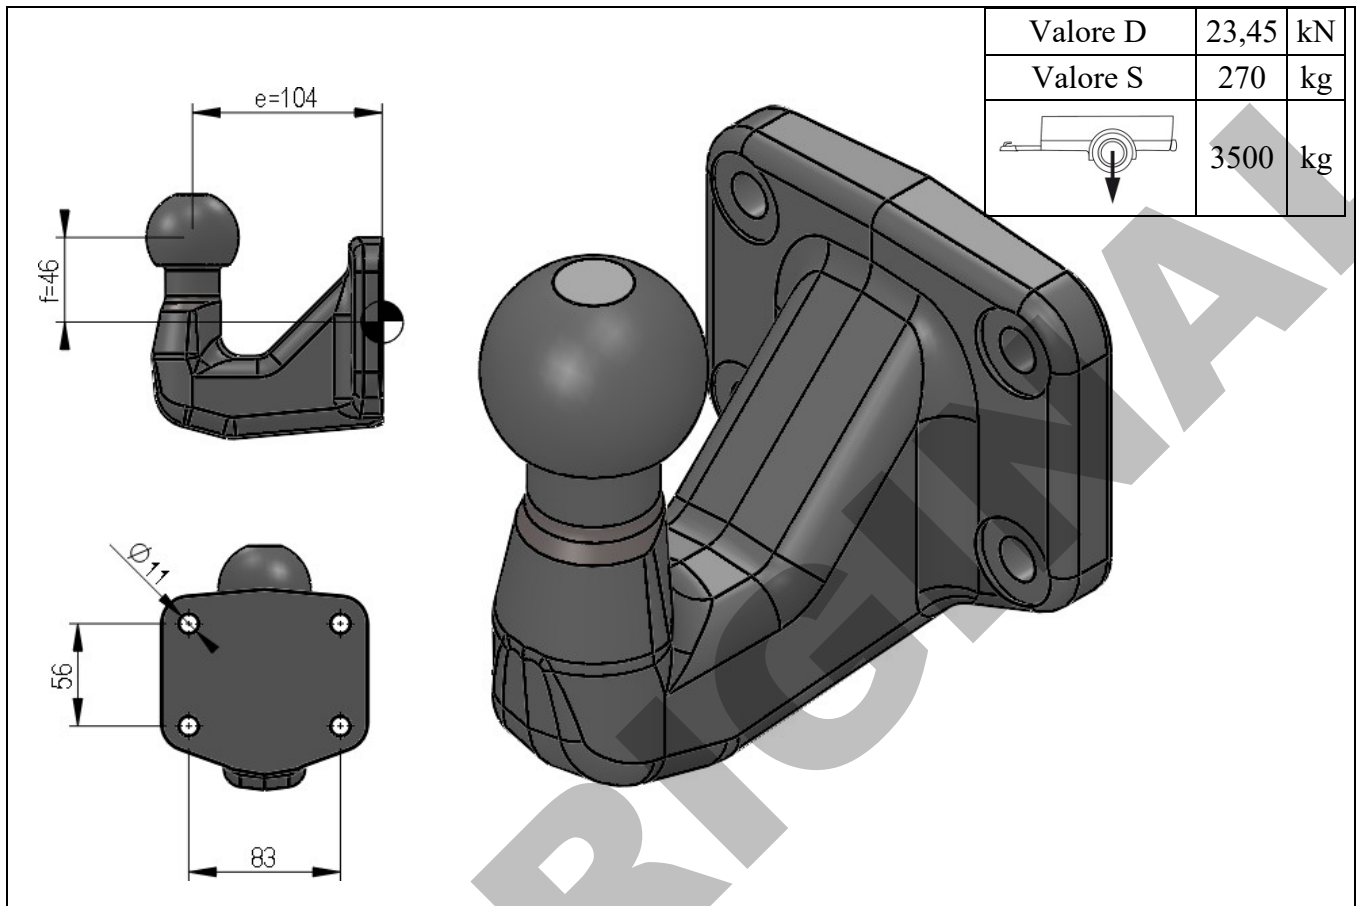

BC00001

Modello 740.010

SFERA PLACCA: **50V (83x56) Classe A50-X**

Per il fissaggio della sfera sono necessari 4 bulloni **M10 10.9**, rondelle e dadi (non forniti)

Pour le fixation du boule un utilisé 4 boulons **M10 10.9**, ecrous et grower.

For de fixing off this ball you need 4 bolts **M10 10.9**, grower and nut.

NR. OMOLOGAZIONE: E6-55R-011142