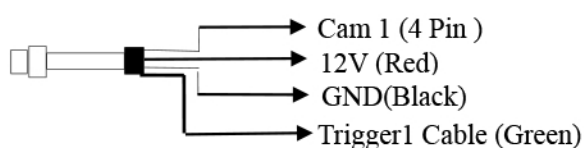

Contenuti e diagramma Connessione:

Connection Diagram:

Menu Pulsanti

1. Luminosità

Specifiche Prodotto

- . Immagine Sensore : 1/3" CMOS
- . Sistema TV: NTSC/PAL
- . Valutazione IP: IP 69K
- . Tasso Vibrazione: 10G
- . Funzione Visione Notturna: disponibile
- . Funzione Audio: disponibile
- . Pixels effettivi: N: 510(H)×492(H) pixels
P: 500(H)×582(V) pixels
- . Risoluzione orizzontale: 700 TV Line
- . Output Video: 1.0vp-p, 75Ohm,
- . Illuminazione Minima: 0.1LUX/F1.2
- . Lente Incorporata: f: 2.8mm
- . Consumo Energetico: DC 12V (+/-10%)
- . Angolo Obiettivo (gradi.): 120°
- . Temperatura Operativa: -20°C~+70°C.RH95% Max
- . temperatura di Conservazione: -30°C~+80°C.RH95% Max

Specifiche Monitor:

- . Dimensioni Schermo: 4.3 inch Pannello nuovo TFT
- . Proporzioni: 16:9 image
- . Input: 1-way video input
- . Sistema: PAL and NTSC cambio automatico
- . Risoluzione: 480 x R.G.B x272
- . Luminosità: 350cd/m2
- . Supporto energetico: 12V DC
- . Incasso speaker: NO
- . Temperature Operative: -20°C~+70°C.RH95% Max
- . Temperature di conservazione: -30°C~+80°C.RH95% Max

Specifiche cavo:

- . 10M 4P cavo connettore di blocco