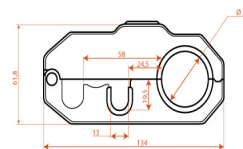

4897049902190

€ 79,00

KHL-R (Red)

4897049902206

€ 79,00

KVS2 BLOCCADISCO ACCIAIO PIENO

KVS2-SS

100% acciaio inossidabile ricavato dal pieno
 Doppio sistema di bloccaggio
 Totale resistenza alla corrosione
 Cilindro e chiave di massima sicurezza
 Perno da 14mm in acciaio inox
 Robustezza ultra elevata