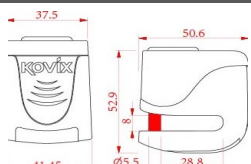

KS6 SERIES - BLOCCADISCO CON ALLARME RICARICA USB

KS6