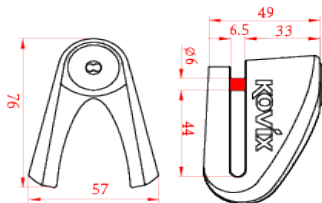

KV SERIES - BLOCCADISCO PERNO 6MM

KVZ1

Materiale: Acciaio e Zinco
Colore: - Acciaio - Fluo verde - Fluo arancio - Nero
Protezione a due punti di ancoraggio per aumentare la sicurezza
Perno 6mm acciaio inox
Sistema di chiusura a pressione
Cilindro e chiave di massima sicurezza
Massimo rapporto resistenza/peso
Design moderno
100% anti corrosione

€ 40,00

KVZ1-BM
Acciaio
Ean code
4897049901476

KVZ1-FG
Fluo verde
Ean code
4897049901483

KVZ1-FO
Fluo arancio
Ean code
4897049901490

KVZ1-BK
Nero
Ean code
4897049900530