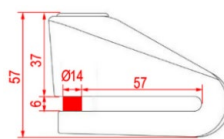

100% acciaio inossidabile ricavato dal pieno
Doppio sistema di bloccaggio
Totale resistenza alla corrosione
Cilindro e chiave di massima sicurezza
Perno da 14mm in acciaio inox
Robustezza ultra elevata

4897049901513

€ 79,00