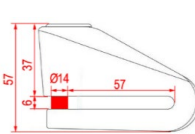

KV SERIES - BLOCCADISCO DOPPIO BLOCCO CON PERNO 14MM e 10mm

KV22

Materiale: Acciaio e Zinco
Colore:
- Acciaio - Fluo verde - Fluo arancio - Nero
Protezione a due punti di ancoraggio
Perno 14mm acciaio inox con doppio serraggio a T
Cilindro e chiave di massima sicurezza
Massimo rapporto resistenza/peso
100% anti corrosione

€ 59,00