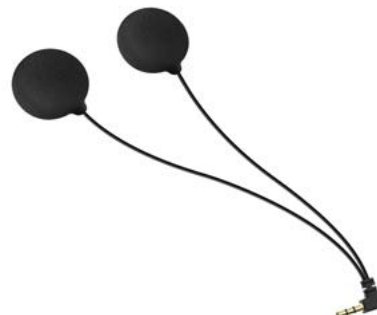

Codice Articolo: 10R-A0205

SF SERIES

KIT MORSETTO CASCO PER SF1/2/4
Codice Articolo: SF-A0202

KIT MORSETTO CASCO PER SF1/2/4
WITH HD ALTOPARLANTE Ø 40 MM
Codice Articolo: SF-A0203

SF SERIES HD ALTOPARLANTE Ø 40 MM
Codice Articolo: SF-A0302