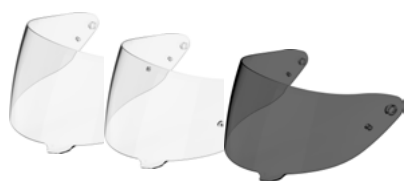

Resistente all'acqua

STRYKER

SET DI GUANCIALI PER CASCO STRYKER

Taglia M **Codice Articolo:** STRYKER-A01-M
Taglia L **Codice Articolo:** STRYKER-A01-L
Taglia XL **Codice Articolo:** STRYKER-A01-XL

SOTTOCASCO PER CASCO STRYKER

Taglia M **Codice Articolo:** STRYKER-A02-M
Taglia L **Codice Articolo:** STRYKER-A02-L
Taglia XL **Codice Articolo:** STRYKER-A02-XL

LENTE CON INSERTO ANTIAPPANNAMENTO PINLOCK PER CASCO STRYKER

Codice Articolo: STRYKER-B01